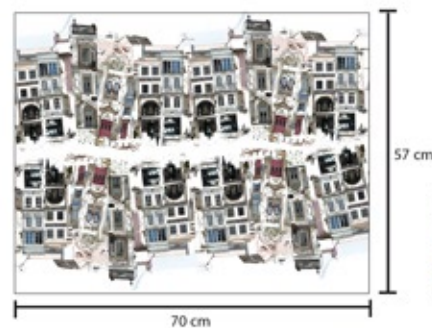

CARTA DA PARATI / WALLPAPER

MIROIR DE LA VILLE WALLPAPER
VINTAGE col. WV.01